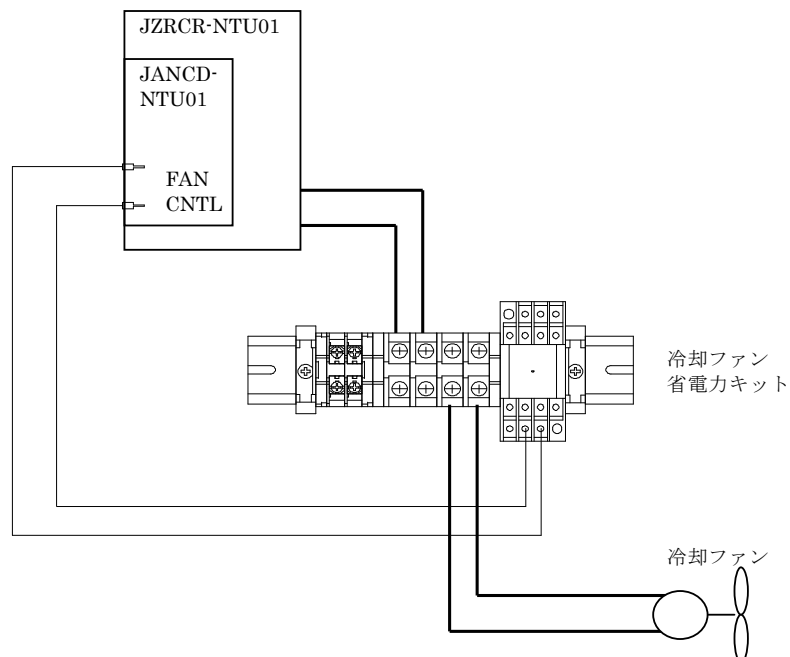

概要

- ■サーボオフ後、一定時間経過すると（10分）自動的に背面ダクトファンを停止させます。再サーボオンにて背面ダクトファンは再び回転します。サーボオフ時の省エネ手段として利用できます。

冷却ファン省エネキット

XRC対応用

対応機種:XRCシリーズ全機種

キット構成図

冷却ファン省エネキット

NX対応用

対応機種:NXシリーズ全機種

キット構成図