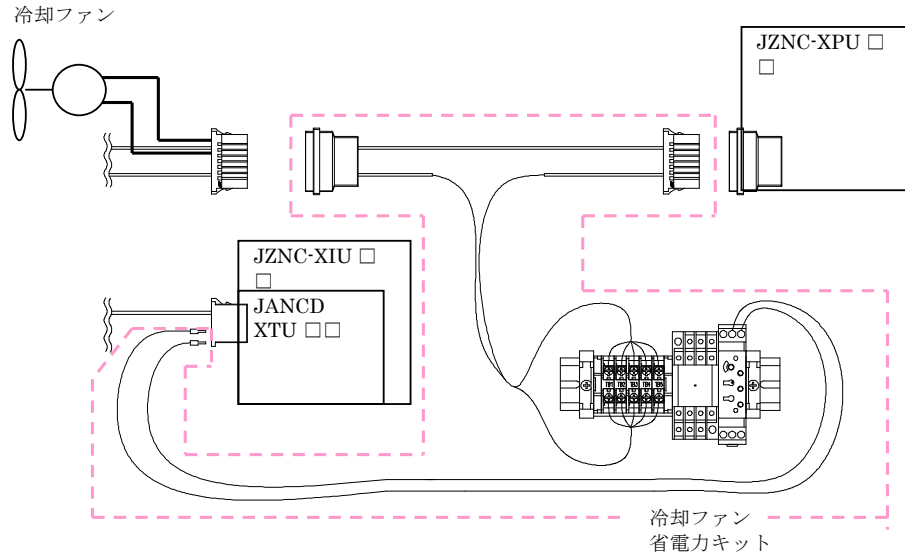

概要

- サーボオフ後、一定時間経過すると（10分）自動的に背面ダクトファンを停止させます。再サーボオンにて背面ダクトファンは再び回転します。サーボオフ時の省エネ手段として利用できます。

冷却ファン省エネキット

XRC対応用

対応機種:XRCシリーズ全機種

キット構成図

冷却ファン省エネキット

NX対応用